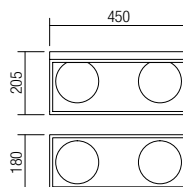

Svietidlá do interiéru, matná čierna lakovaná kovová konštrukcia, mosadzný kovový rám, opálové fúkané sklenené difúzory.

140

01-3053 Matt Black/Brass

E14, 1 x max. 28W

01-3054 Matt Black/Brass

E14, 2 x max. 28W