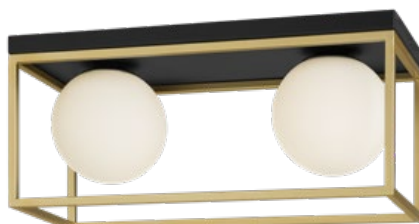

Info

Light fixtures for interior, matt black painted metal structure, brass finished metal frame, opal blown glass diffusers.

Corpuri pentru interior, structură din metal vopsit negru mat, cadru metalic finisat alamă, dispersoare din sticlă suflată opal.

Apparecchi per interni, struttura in metallo verniciato nero opaco, cornice metallica finitura ottone, diffusori in vetro soffiato opalino.

Светильники для внутреннего освещения с металлической структурой, окрашенной в матово-черный цвет, металлическим каркасом, отделанным под латунь, и рассеивателями из выдувного опалового стекла.

Beltéri lámpa testek, matt fekete fém szerkezet réz betéttel, fűjt opál üveg diszperzór.

Светителни тела за интериор, метална структура, боядисана в матово черно, метална рамка с месингово покритие, дифузери от опалено духано стъкло.

Svietidlá do interiéru, matná čierna lakovaná kovová konštrukcia, mosadzný kovový rám, opálové fúkané sklenené difúzory.

140

01-3053 Matt Black/Brass

E14, 1 x max. 28W

01-3054 Matt Black/Brass

E14, 2 x max. 28W