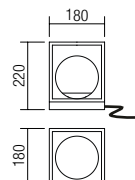

Info

Light fixtures for interior, matt black painted metal structure, brass finished metal frame, opal blown glass diffusers.

Corpuri pentru interior, structură din metal vopsit negru mat, cadru metalic finisat alamă, dispersoare din sticlă suflată opal.

Apparecchi per interni, struttura in metallo verniciato nero opaco, cornice metallica finitura ottone, diffusori in vetro soffiato opalino.

Светильники для внутреннего освещения с металлической структурой, окрашенной в матово-черный цвет, металлическим каркасом, отделанным под латунь, и рассеивателями из выдувного опалового стекла.

Beltéri lámpa testek, matt fekete fém szerkezet réz betéttel, fűjt opál üveg diszperzór.

Светителни тела за интериор, метална структура, боядисана в матово черно, метална рамка с месингово покритие, дифузери от опалено духано стъкло.

Svietidlá do interiéru, matná čierna lakovaná kovová konštrukcia, mosadzný kovový rám, opálové fúkané sklenené difúzory.

140

E14, 1 x max. 28W

E14, 2 x max. 28W

E14, 4 x max. 28W

E14, 1 x max. 28W