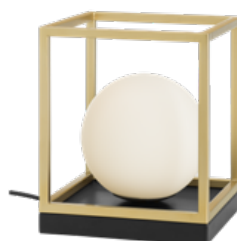

01-3052 Matt Black/Brass

E14, 1 x max. 28W