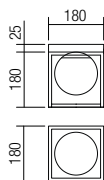

E14, 1 x max. 28W

01-3054 Matt Black/Brass