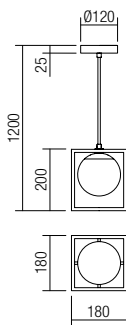

01-3055 Matt Black/Brass

E14, 4 x max. 28W

01-3052 Matt Black/Brass

E14, 1 x max. 28W

142

01-3056 Matt Black/Brass

E14, 1 x max. 28W

01-3057 Matt Black/Brass