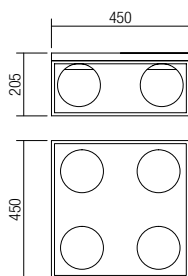

01-3052 Matt Black/Brass

E14, 1 x max. 28W